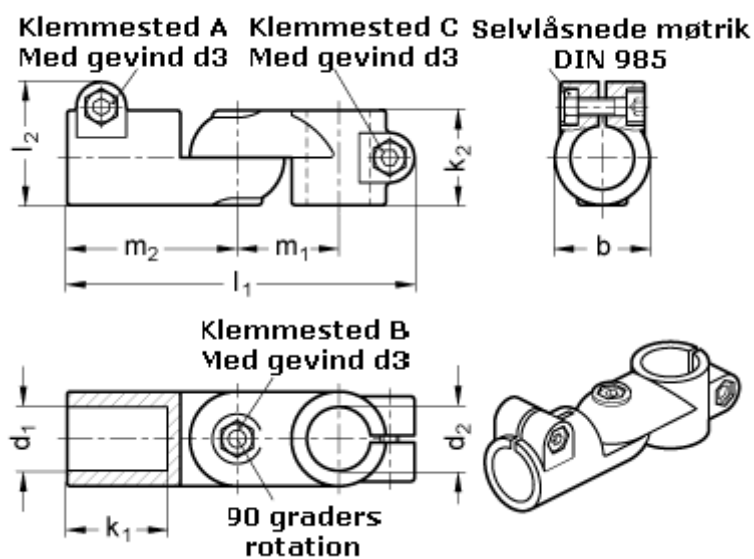

Varenummer: 20284B40B45T2BL
Beskrivelse: E+G laskeforbindelse
GN284-B40-B45-T-2-BL

Mål

b = 65	m1 = 70
d1 = B40	m2 = 115
d2 = B45	
d3 = M10	
k1 = 74.0	
k2 = 65	
l1 = 230	
l2 = 77.5	